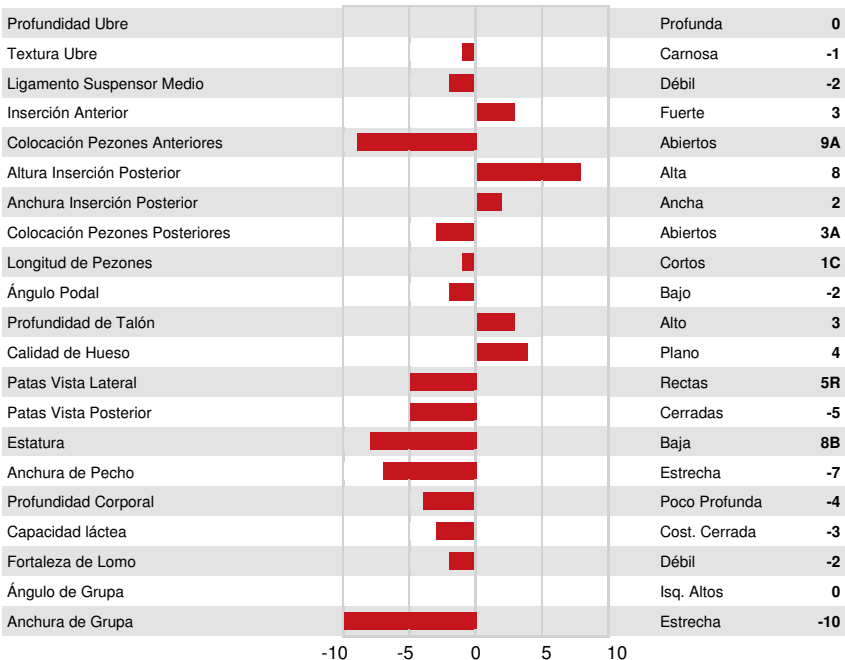

PROGENESIS TOPNOTCH
AARDEMA DAMIEN 29972
BRANDVALE STOIC DAMIEN
IHG MARDI TAMRIEL 9146
MR MOVIESTAR MARDI GRAS
GRANDEUR UNO TAMRIEL VG-85-2YR-CAN 5*

GPA LPI +3191 PRO$ 1545

DPF RDF BLF CNF BYF MWF CVF HH1F HH2F HH3F HH4F HH5C HH6F HCDF HMWF

Num.Reg #: HO840M3148279636 aAa: 423615 DMS: 345,234
Nacimiento: 07/05/2018 Kappa Caseína: AA Beta Caseína: A2A2

PRODUCCION			GPA 26* APR	
G Rebaños	G Hijas	85% Rep.		
Leche kg -270	Grasa kg 41	Grasa % +0.46	Proteína kg 13	Proteína % +0.18
Velocidad Ordeño 95	Temperamento 94	Eficiencia Metano 94	Eficiencia de Conversión 97	RMC 107

SALUD Y REPRODUCCIÓN		Immunity	102
Vida en el Rebaño	109	Inmunidad crías	96
Células Somáticas	104	Facilidad de Parto	107
Fertilidad Hijas	107	Facilidad Parto de las Hijas	112
Cond. Corporal	98	Resistencia a Enfermedades Metabólicas	97
Resist. Mastitis.	107	Calf Health	102
Persistencia de la lactación	101		

TIPO	G Rebaños	G Hijas	81% Rep.	GPA 26* APR
Tipo		0	Fortaleza Lechera	-7
Sistema Mamario		5	Grupa	-6
Patas		-1		

GRANDEUR GW TRILLIAN
FIFTH DAM